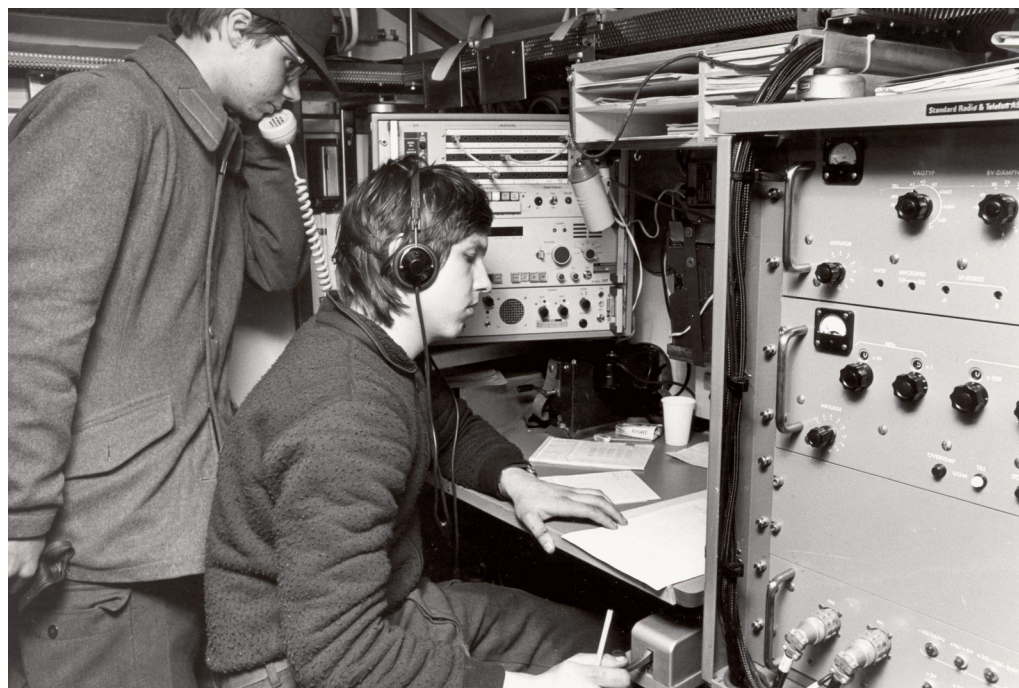

Enköping i november 2016
Anders Edlund

Här följer några bilder från den aktuella tiden.

25W Sv/1 1942

10W C1, packad på 4 cyklar 1940

Telefonstationskärra 1975

Hyttstab under upprättande 1981

Ra 630 Mottagare 1975